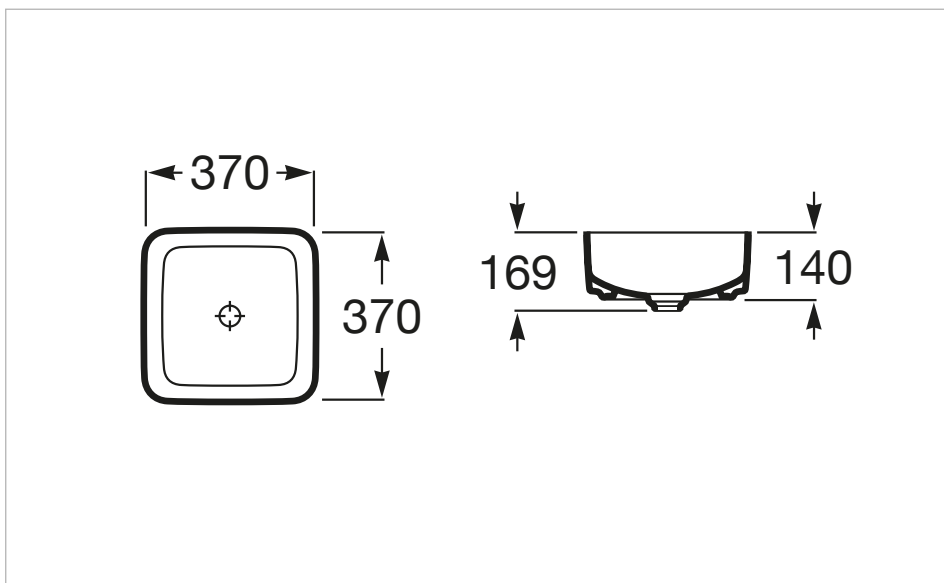

Форма: Квадратный

Цвета и отделки

Как сформировать полный артикул

Замените "... " нужным кодом отделки или цвета

00 Белый

Размеры

Длина: 370 mm.

Ширина: 370 mm.

Высота: 140 mm.

Включает

50640390C Выпуск для унитаза и биде с керамической крышкой

Совместим с артикулом

851081... Модуль для раковины

851080... Модуль для раковины

851079... Модуль для раковины

506401614 Выпускная манжета для раковина 1 1/4". Труба 250

506403900 Выпуск для унитаза и биде с хром крышкой

506403110 Выпускная манжета для раковина 1 1/4". Труба 300

Технические чертежи

Выпуск для унитаза и биде с керамической крышкой

Включая крышку

Диаметр выпуска (мм): 72