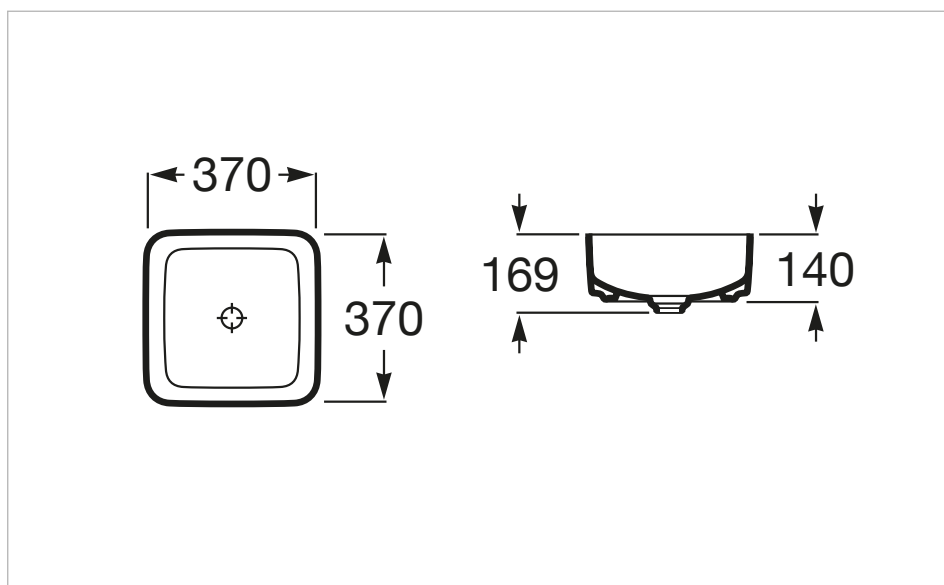

Форма: Квадратный

Цвета и отделки

Как сформировать полный артикул

Замените "... " нужным кодом отделки или цвета

00 Белый

Размеры

Длина: 370 mm.

Ширина: 370 mm.

Высота: 140 mm.

Включает

50640390C Выпуск для унитаза и биде с керамической крышкой

Совместим с артикулом

851081... Модуль для раковины

851080... Модуль для раковины

851079... Модуль для раковины

506401614 Выпускная манжета для раковина 1 1/4". Труба 250

506403900 Выпуск для унитаза и биде с хром крышкой

506403110 Выпускная манжета для раковина 1 1/4". Труба 300

Технические чертежи

Выпуск для унитаза и биде с керамической крышкой

Включая крышку

Диаметр выпуска (мм): 72